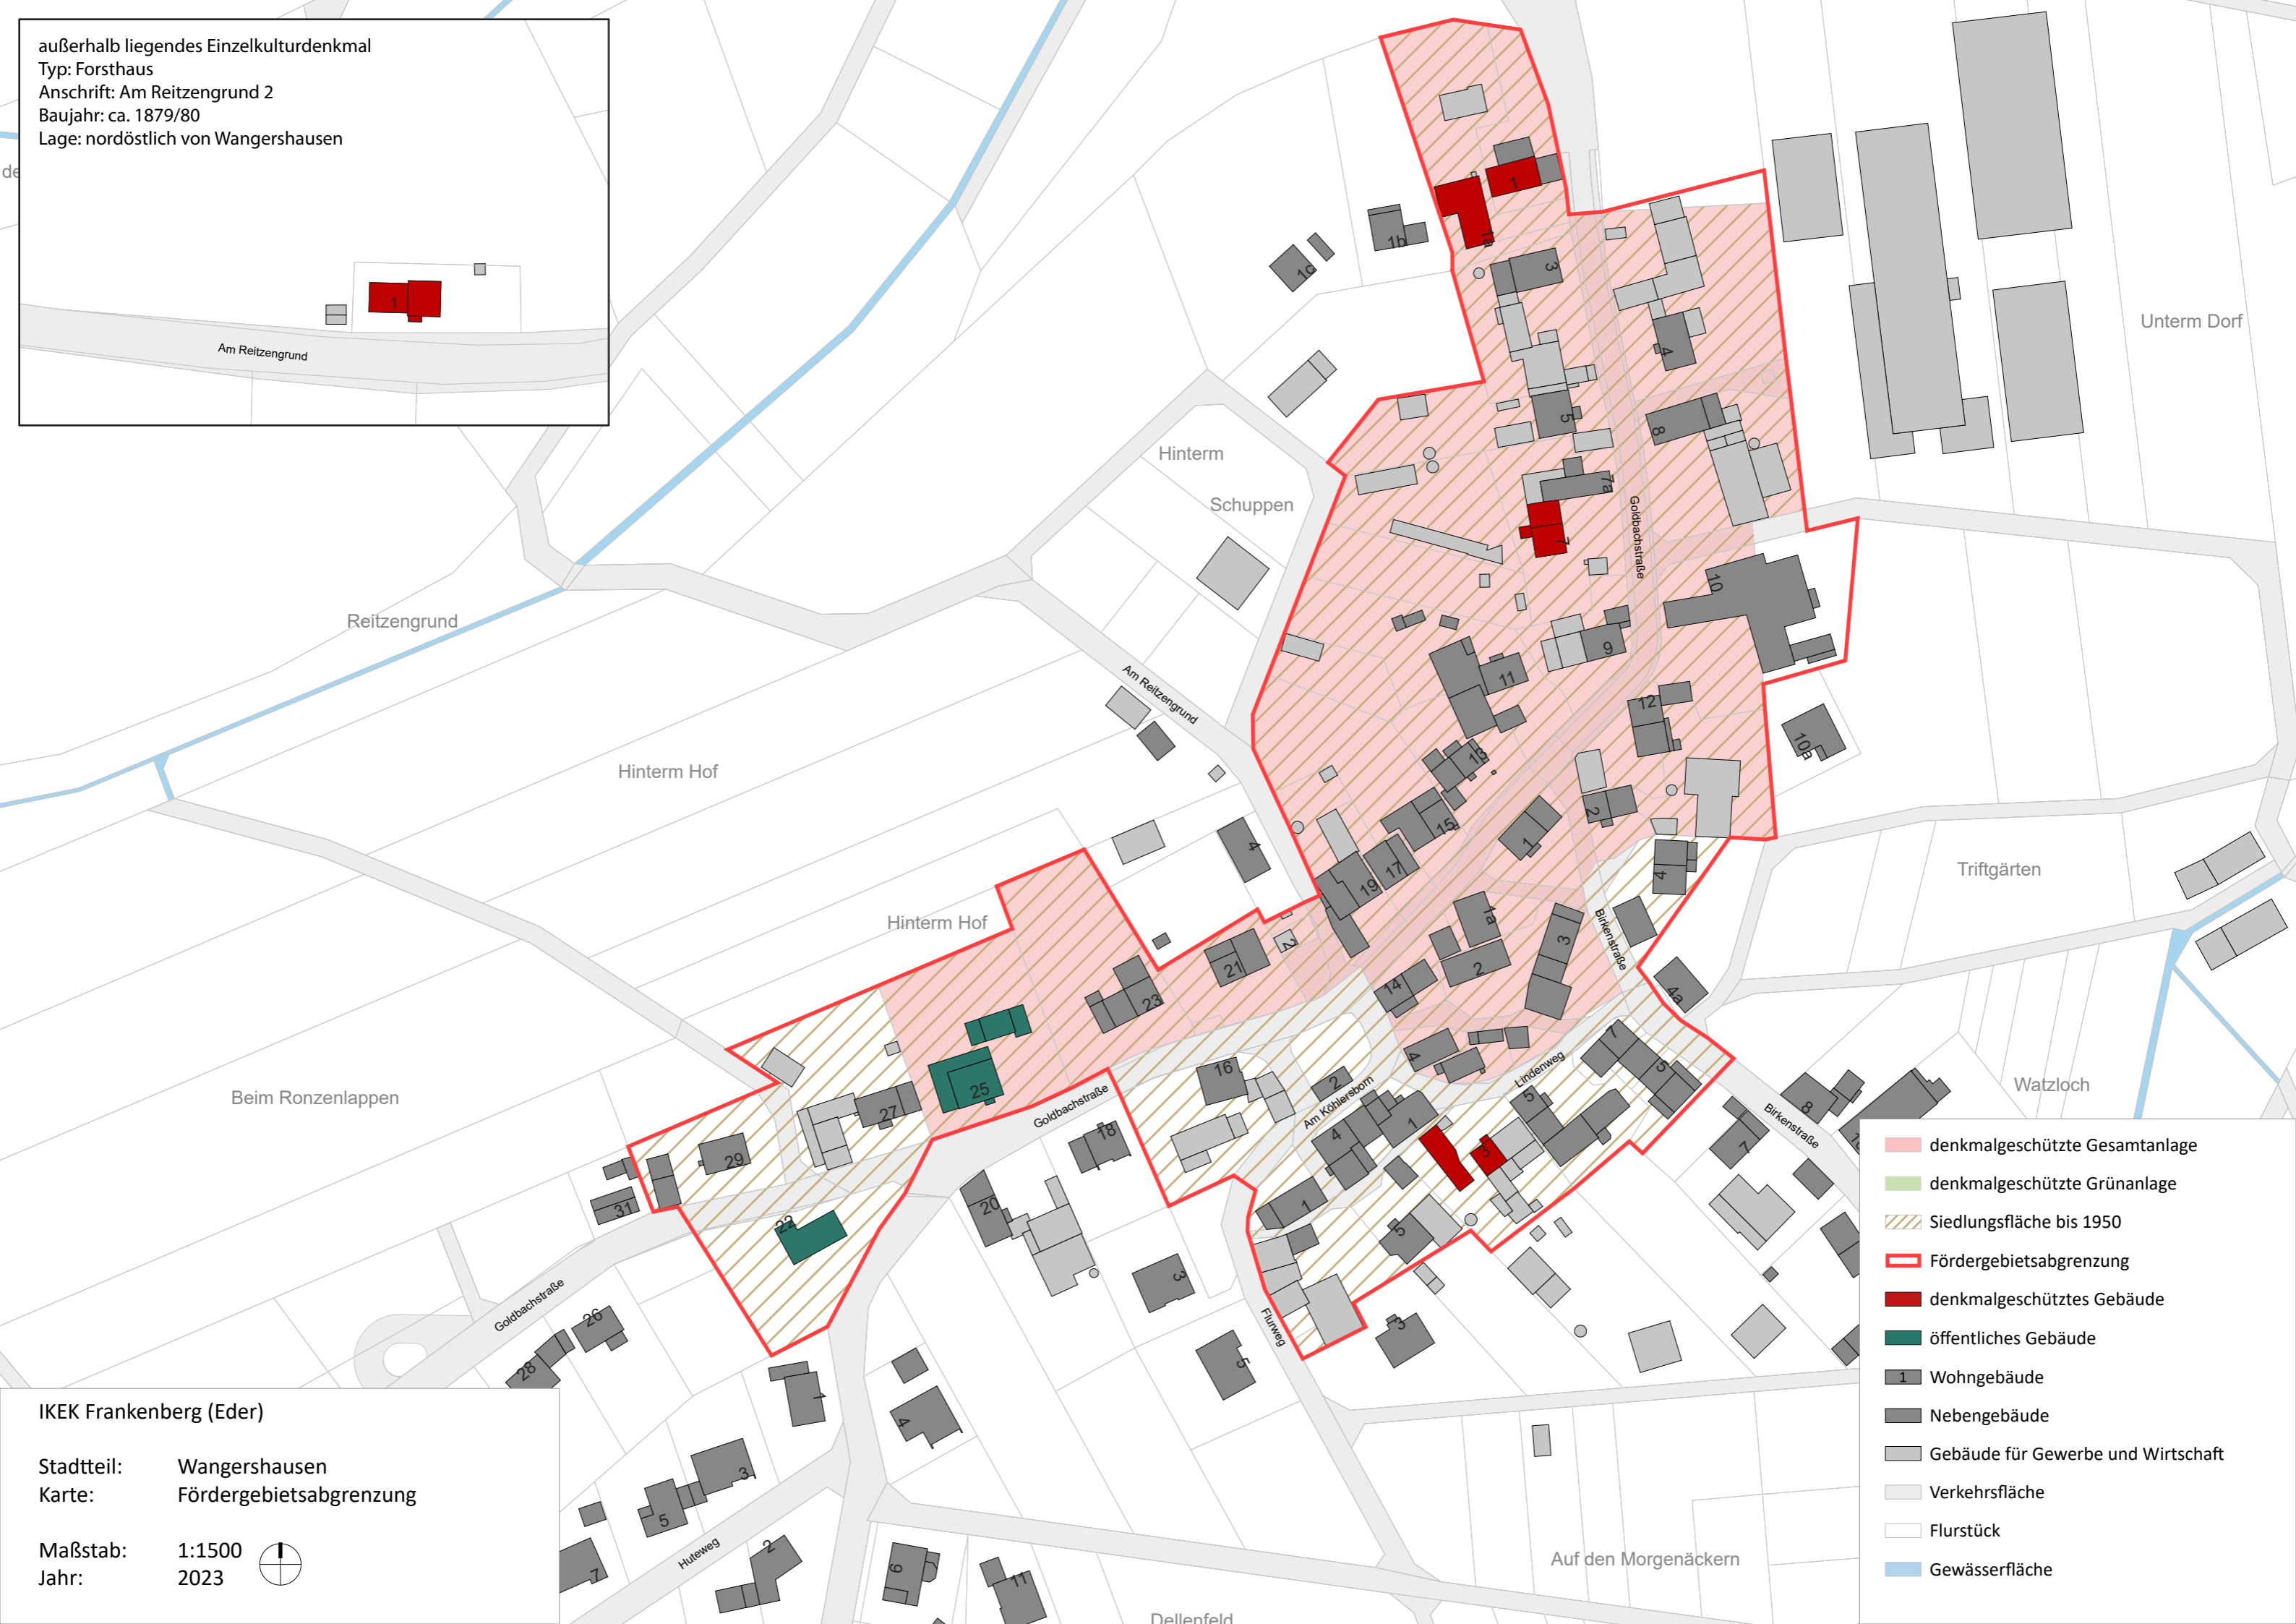

außerhalb liegendes Einzelkulturdenkmal  
 Typ: Forsthaus  
 Anschrift: Am Reitzengrund 2  
 Baujahr: ca. 1879/80  
 Lage: nordöstlich von Wangershausen

IKEK Frankenberg (Eder)

Stadtteil: Wangershausen  
 Karte: Fördergebietsabgrenzung

Maßstab: 1:1500  
 Jahr: 2023

- denkmalgeschützte Gesamtanlage
- denkmalgeschützte Grünanlage
- Siedlungsfläche bis 1950
- Fördergebietsabgrenzung
- denkmalgeschütztes Gebäude
- öffentliches Gebäude
- Wohngebäude
- Nebengebäude
- Gebäude für Gewerbe und Wirtschaft
- Verkehrsfläche
- Flurstück
- Gewässerfläche